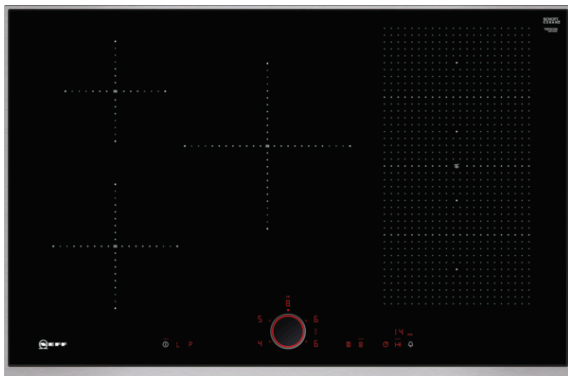

N 90
T58TS21N0
VITROKERAMISCHE INDUCTIEKOOKPLAAT, 80 CM

COOKING PASSION SINCE 1877

Vrijstaand FlexInductie fornuis met TwistPad-bediening

- ✓ Inductie - Bij inductie ontstaat de gewenste hitte direct in de schaal of pan en verdwijnt die ook meteen na het uitschakelen. Zo kookt u steeds bijzonder nauwkeurig.
- ✓ FlexInductie - Dankzij de FlexZone plaatst u potten en pannen waar u wilt, ze worden verhit precies daar waar het nodig is.
- ✓ De TwistPad® Fire is een magnetische, afneembare en verlichte bedieningsknop waarmee u alle kookzones op een preciese en comfortabele manier controleert. Enkel de beschikbare functies zijn verlicht, zo wordt alles nog makkelijker.
- ✓ FryingSensor - de FryingSensor met 5 vermogenniveaus controleert en behoudt de ingestelde temperatuur. Aanbranden wordt onmogelijk.
- ✓ PowerMove - de FlexZone wordt in drie kookzones opgedeeld: vooraan koken, in het midden laten sudderen en achteraan warmhouden.
- ✓ Inox design kader vlakbouw

Kenmerken

Technische gegevens

Productnaam/ Productfamilie : kookplaat glaskeramiek
 Uitvoering : Inbouw
 Energiesoort : Elektrisch
 Aantal zones dat tegelijk kan worden gebruikt : 5
 Inbouwafmetingen : 51 x 750-780 x 490-500
 Breedte apparaat (mm) : 826
 Afmetingen van het toestel (mm) : 51 x 826 x 546
 Afmetingen inclusief verpakking hxbxd (mm) : 126 x 953 x 603
 Nettogewicht (kg) : 17,183
 Brutoweight (kg) : 19,0
 Indicator restwarmte : Apart
 Positie bedieningspaneel : Voorzijde kookplaat
 Materiaal vangschaal : glaskeramisch
 Kleur oppervlak : edelstaal, zwart
 Kleur van de omlijsting : edelstaal
 Keurmerken : AENOR, CE
 Lengte elektriciteitsnoer (cm) : 110
 EAN-code : 4242004195825
 Aansluitwaarde (W) : 7400
 Spanning (V) : 220-240
 Frequentie (Hz) : 50; 60

Technische kenmerken

- Aansluitwaarde: 7,4 kW
- Minimale dikte van het werkvlak: 3 cm
- Afmetingen toestel (HxBxD): 51 x 826 x 546 mm
Inbouwafmetingen (HxBxD): 51 x 750-780 x 490-500 mm

N 90

T58TS21N0

VITROKERAMISCHE INDUCTIEKOOKPLAAT, 80 CM