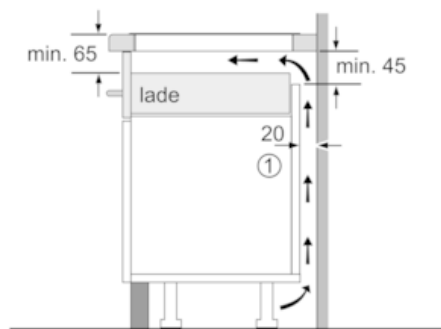

Kenmerken

Technische gegevens

Productnaam/ Productfamilie : kookplaat glaskeramiek
 Uitvoering : Inbouw
 Energiesoort : Elektrisch
 Aantal zones dat tegelijk kan worden gebruikt : 5
 Inbouwafmetingen : 51 x 750-780 x 490-500
 Breedte apparaat (mm) : 826
 Afmetingen van het toestel (mm) : 51 x 826 x 546
 Afmetingen inclusief verpakking hxbxd (mm) : 126 x 953 x 603
 Nettogewicht (kg) : 17,183
 Brutoweight (kg) : 19,0
 Indicator restwarmte : Apart
 Positie bedieningspaneel : Voorzijde kookplaat
 Materiaal vangschaal : glaskeramisch
 Kleur oppervlak : edelstaal, zwart
 Kleur van de omlijsting : edelstaal
 Keurmerken : AENOR, CE
 Lengte elektriciteitsnoer (cm) : 110
 EAN-code : 4242004195825
 Aansluitwaarde (W) : 7400
 Spanning (V) : 220-240
 Frequentie (Hz) : 50; 60

Technische kenmerken

- Aansluitwaarde: 7,4 kW
- Minimale dikte van het werkvlak: 3 cm
- Afmetingen toestel (HxBxD): 51 x 826 x 546 mm
Inbouwafmetingen (HxBxD): 51 x 750-780 x 490-500 mm

N 90

T58TS21N0

VITROKERAMISCHE INDUCTIEKOOKPLAAT, 80 CM

Maattekeningen

① Er moet voor een ventilatiespleet worden gezorgd.

* Min. 70 bij alle vlak ingebouwde inductieplaten Afmetingen in mm

① Er moet voor een ventilatiespleet worden gezorgd.

Afmetingen in mm

* Minimale afstand van kookplaatuitsparing tot de wand
** Inbouwdiepte
*** met ondergebouwde bakoven min. 30, eventueel meer; zie maatvereisten van de bakoven
Afmeting in mm