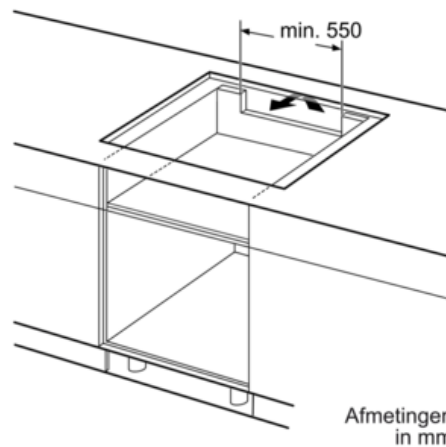

Kenmerken

Technische gegevens

Productnaam/ Productfamilie : kookplaat glaskeramiek
 Uitvoering : Inbouw
 Energiesoort : Elektrisch
 Aantal zones dat tegelijk kan worden gebruikt : 5
 Inbouwafmetingen : 51 x 750-780 x 490-500
 Breedte apparaat (mm) : 826
 Afmetingen van het toestel (mm) : 51 x 826 x 546
 Afmetingen inclusief verpakking hxbxd (mm) : 126 x 953 x 603
 Nettogewicht (kg) : 17,183
 Brutoweight (kg) : 19,0
 Indicator restwarmte : Apart
 Positie bedieningspaneel : Voorzijde kookplaat
 Materiaal vangschaal : glaskeramisch
 Kleur oppervlak : edelstaal, zwart
 Kleur van de omlijsting : edelstaal
 Keurmerken : AENOR, CE
 Lengte elektriciteitsnoer (cm) : 110
 EAN-code : 4242004195825
 Aansluitwaarde (W) : 7400
 Spanning (V) : 220-240
 Frequentie (Hz) : 50; 60

Technische kenmerken

- Aansluitwaarde: 7,4 kW
- Minimale dikte van het werkvlak: 3 cm
- Afmetingen toestel (HxBxD): 51 x 826 x 546 mm
Inbouwafmetingen (HxBxD): 51 x 750-780 x 490-500 mm

N 90

T58TS21N0

VITROKERAMISCHE INDUCTIEKOOKPLAAT, 80 CM

Maattekeningen

① Er moet voor een ventilatiespleet worden gezorgd.

* Min. 70 bij alle vlak ingebouwde inductieplaten Afmetingen in mm

① Er moet voor een ventilatiespleet worden gezorgd.

Afmetingen in mm

* Minimale afstand van kookplaatuitsparing tot de wand
** Inbouwdiepte
*** met ondergebouwde bakoven min. 30, eventueel meer; zie maatvereisten van de bakoven
Afmeting in mm