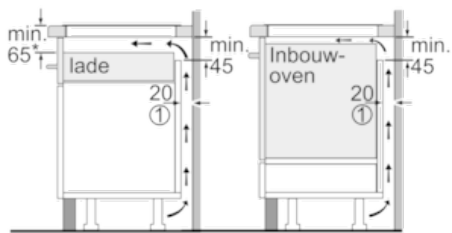

Kenmerken

Technische gegevens

Productnaam/ Productfamilie : kookplaat glaskeramiek
 Uitvoering : Inbouw
 Energiesoort : Elektrisch
 Aantal zones dat tegelijk kan worden gebruikt : 5
 Inbouwafmetingen : 51 x 750-780 x 490-500
 Breedte apparaat (mm) : 826
 Afmetingen van het toestel (mm) : 51 x 826 x 546
 Afmetingen inclusief verpakking hxbxd (mm) : 126 x 953 x 603
 Nettogewicht (kg) : 17,183
 Brutoweight (kg) : 19,0
 Indicator restwarmte : Apart
 Positie bedieningspaneel : Voorzijde kookplaat
 Materiaal vangschaal : glaskeramisch
 Kleur oppervlak : edelstaal, zwart
 Kleur van de omlijsting : edelstaal
 Keurmerken : AENOR, CE
 Lengte elektriciteitsnoer (cm) : 110
 EAN-code : 4242004195825
 Aansluitwaarde (W) : 7400
 Spanning (V) : 220-240
 Frequentie (Hz) : 50; 60

N 90

T58TS21N0

VITROKERAMISCHE INDUCTIEKOOKPLAAT, 80 CM

Kenmerken

- TwistPad Fire
- design kader

Kookzones

- 5 inductiekookzones
- 1 flexInduction-kookzone
- Inductiekookzones: 1 x Ø 180 mm, 1.8 kW (Booster 3.1 kW); 1 x Ø 145 mm, 1.4 kW (Booster 2.2 kW); 1 x Ø 240 mm, 2.2 kW (Booster 3.7 kW); 1 x Ø 400 mmx210 mm, 3.3 kW (Booster 3.7 kW) of 2 x Ø 200 mm, 3.3 kW (Booster 3.7 kW)
- FryingSensor met 5 temperatuurstanden
- PowerBoost voor alle inductiezones
- PanBoost
- 2-fasige aanduiding van de restwarmte voor elke kookzone

Technische kenmerken

- Aansluitwaarde: 7,4 kW
- Minimale dikte van het werkvlak: 3 cm
- Afmetingen toestel (HxBxD): 51 x 826 x 546 mm
Inbouwafmetingen (HxBxD): 51 x 750-780 x 490-500 mm

N 90

T58TS21N0

VITROKERAMISCHE INDUCTIEKOOKPLAAT, 80 CM

Maattekeningen

① Er moet voor een ventilatiespleet worden gezorgd.

* Min. 70 bij alle vlak ingebouwde inductieplaten Afmetingen in mm

① Er moet voor een ventilatiespleet worden gezorgd.

Afmetingen in mm

* Minimale afstand van kookplaatuitsparing tot de wand
** Inbouwdiepte
*** met ondergebouwde bakoven min. 30, eventueel meer; zie maatvereisten van de bakoven
Afmeting in mm