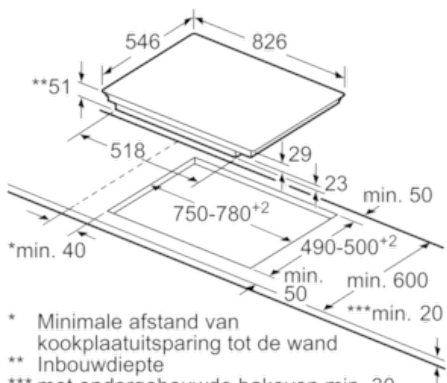

Kenmerken

Technische gegevens

Productnaam/ Productfamilie : kookplaat glaskeramiek
 Uitvoering : Inbouw
 Energiesoort : Elektrisch
 Aantal zones dat tegelijk kan worden gebruikt : 5
 Inbouwafmetingen : 51 x 750-780 x 490-500
 Breedte apparaat (mm) : 826
 Afmetingen van het toestel (mm) : 51 x 826 x 546
 Afmetingen inclusief verpakking hxbxd (mm) : 126 x 953 x 603
 Nettogewicht (kg) : 17,183
 Brutoweight (kg) : 19,0
 Indicator restwarmte : Apart
 Positie bedieningspaneel : Voorzijde kookplaat
 Materiaal vangschaal : glaskeramisch
 Kleur oppervlak : edelstaal, zwart
 Kleur van de omlijsting : edelstaal
 Keurmerken : AENOR, CE
 Lengte elektriciteitsnoer (cm) : 110
 EAN-code : 4242004195825
 Aansluitwaarde (W) : 7400
 Spanning (V) : 220-240
 Frequentie (Hz) : 50; 60

Technische kenmerken

- Aansluitwaarde: 7,4 kW
- Minimale dikte van het werkvlak: 3 cm
- Afmetingen toestel (HxBxD): 51 x 826 x 546 mm
Inbouwafmetingen (HxBxD): 51 x 750-780 x 490-500 mm

N 90

T58TS21N0

VITROKERAMISCHE INDUCTIEKOOKPLAAT, 80 CM

Maattekeningen

① Er moet voor een ventilatiespleet worden gezorgd.

* Min. 70 bij alle vlak ingebouwde inductieplaten Afmetingen in mm

① Er moet voor een ventilatiespleet worden gezorgd.

Afmetingen in mm

* Minimale afstand van kookplaatuitsparing tot de wand
** Inbouwdiepte
*** met ondergebouwde bakoven min. 30, eventueel meer; zie maatvereisten van de bakoven
Afmeting in mm