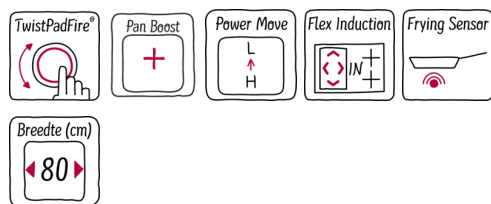

N 90
T58TS21N0
VITROKERAMISCHE INDUCTIEKOOKPLAAT, 80 CM

COOKING PASSION SINCE 1877

Vrijstaand FlexInductie fornuis met TwistPad-bediening

- ✓ Inductie - Bij inductie ontstaat de gewenste hitte direct in de schaal of pan en verdwijnt die ook meteen na het uitschakelen. Zo kookt u steeds bijzonder nauwkeurig.
- ✓ FlexInductie - Dankzij de FlexZone plaatst u potten en pannen waar u wilt, ze worden verhit precies daar waar het nodig is.
- ✓ De TwistPad® Fire is een magnetische, afneembare en verlichte bedieningsknop waarmee u alle kookzones op een preciese en comfortabele manier controleert. Enkel de beschikbare functies zijn verlicht, zo wordt alles nog makkelijker.
- ✓ FryingSensor - de FryingSensor met 5 vermogenniveaus controleert en behoudt de ingestelde temperatuur. Aanbranden wordt onmogelijk.
- ✓ PowerMove - de FlexZone wordt in drie kookzones opgedeeld: vooraan koken, in het midden laten sudderen en achteraan warmhouden.
- ✓ Inox design kader vlakbouw

Kenmerken

Technische gegevens

Productnaam/ Productfamilie : kookplaat glaskeramiek
 Uitvoering : Inbouw
 Energiesoort : Elektrisch
 Aantal zones dat tegelijk kan worden gebruikt : 5
 Inbouwafmetingen : 51 x 750-780 x 490-500
 Breedte apparaat (mm) : 826
 Afmetingen van het toestel (mm) : 51 x 826 x 546
 Afmetingen inclusief verpakking hxbxd (mm) : 126 x 953 x 603
 Nettogewicht (kg) : 17,183
 Brutoweight (kg) : 19,0
 Indicator restwarmte : Apart
 Positie bedieningspaneel : Voorzijde kookplaat
 Materiaal vangschaal : glaskeramisch
 Kleur oppervlak : edelstaal, zwart
 Kleur van de omlijsting : edelstaal
 Keurmerken : AENOR, CE
 Lengte elektriciteitsnoer (cm) : 110
 EAN-code : 4242004195825
 Aansluitwaarde (W) : 7400
 Spanning (V) : 220-240
 Frequentie (Hz) : 50; 60

Technische kenmerken

- Aansluitwaarde: 7,4 kW
- Minimale dikte van het werkvlak: 3 cm
- Afmetingen toestel (HxBxD): 51 x 826 x 546 mm
Inbouwafmetingen (HxBxD): 51 x 750-780 x 490-500 mm

N 90

T58TS21N0

VITROKERAMISCHE INDUCTIEKOOKPLAAT, 80 CM