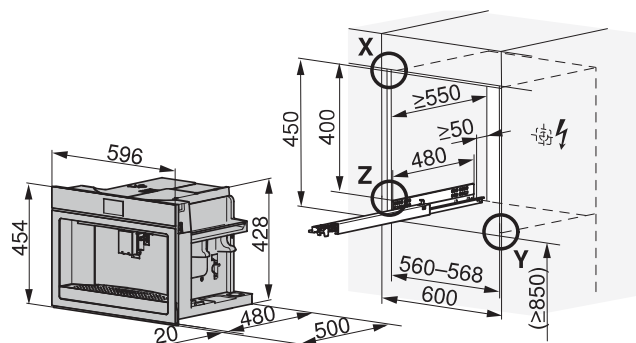

Technische tekeningen

Supremo XSL

Deze tekeningen zijn van toepassing op onderstaande artikelnummers

2500467002