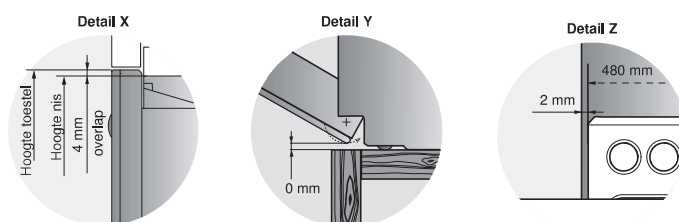

Accessories Coffee-Centers

1

Beschrijving	Art.nr.	Prijs incl. btw € *
1 Ontkalkingsmiddel EcoDecalk Mini, 2 x 100 ml	1058960	20.-

Supremo XSL

▲ (1)

▲ (aantal) in de levering inbegrepen

* Bij aparte bestellingen onder € 80 incl. btw worden transportkosten in rekening gebracht.

Meer gedetailleerde informatie in onze Planning Aid (Engels) op vzug.com.